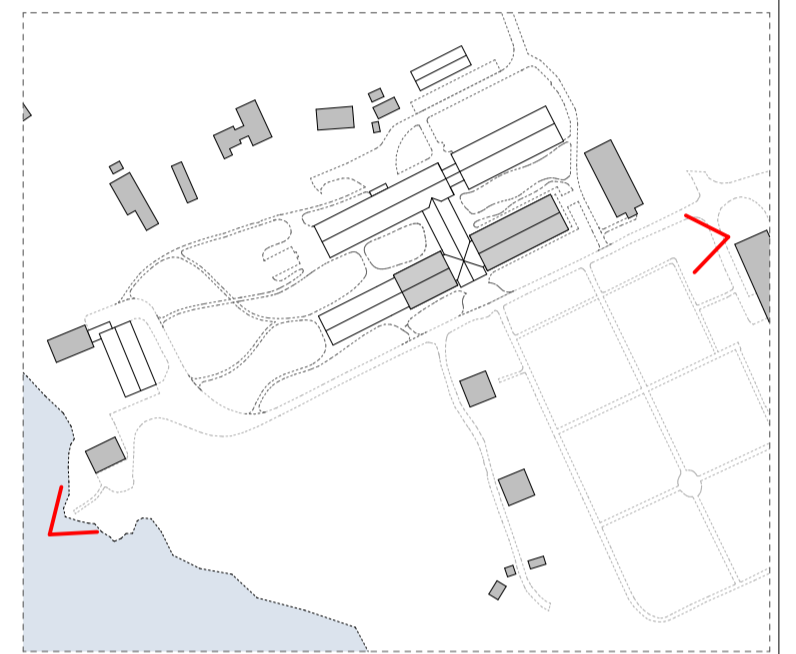

FÖRKLARINGAR

OBS! Endast illustrationer. För exakt utförande och position se ritningar.

VY FRÅN SJÖN FÖRE

VY FRÅN HERRGÅRDEN FÖRE

Orienteringsfigur

VY FRÅN SJÖN EFTER

VY FRÅN HERRGÅRDEN EFTER

BET	ÄNDRING AVSER	DATUM	Sign.
-----	---------------	-------	-------

BYGGLOVSHANDLING

Krusenberg Herrgård

koncept™

A	Koncept TM, 010-585 06 00		
K			
V			
E			

LUPPORAG NR	RITAD AV	HANDELAGGARE
SAKRU	DD/JAA/FF	OP
DATUM	ANSVARIG	
240516	Ulf Maxe	

Illustration, bild

SKALA (A1)	A3=50%	NUMMER	BET
		A-49-0-002	