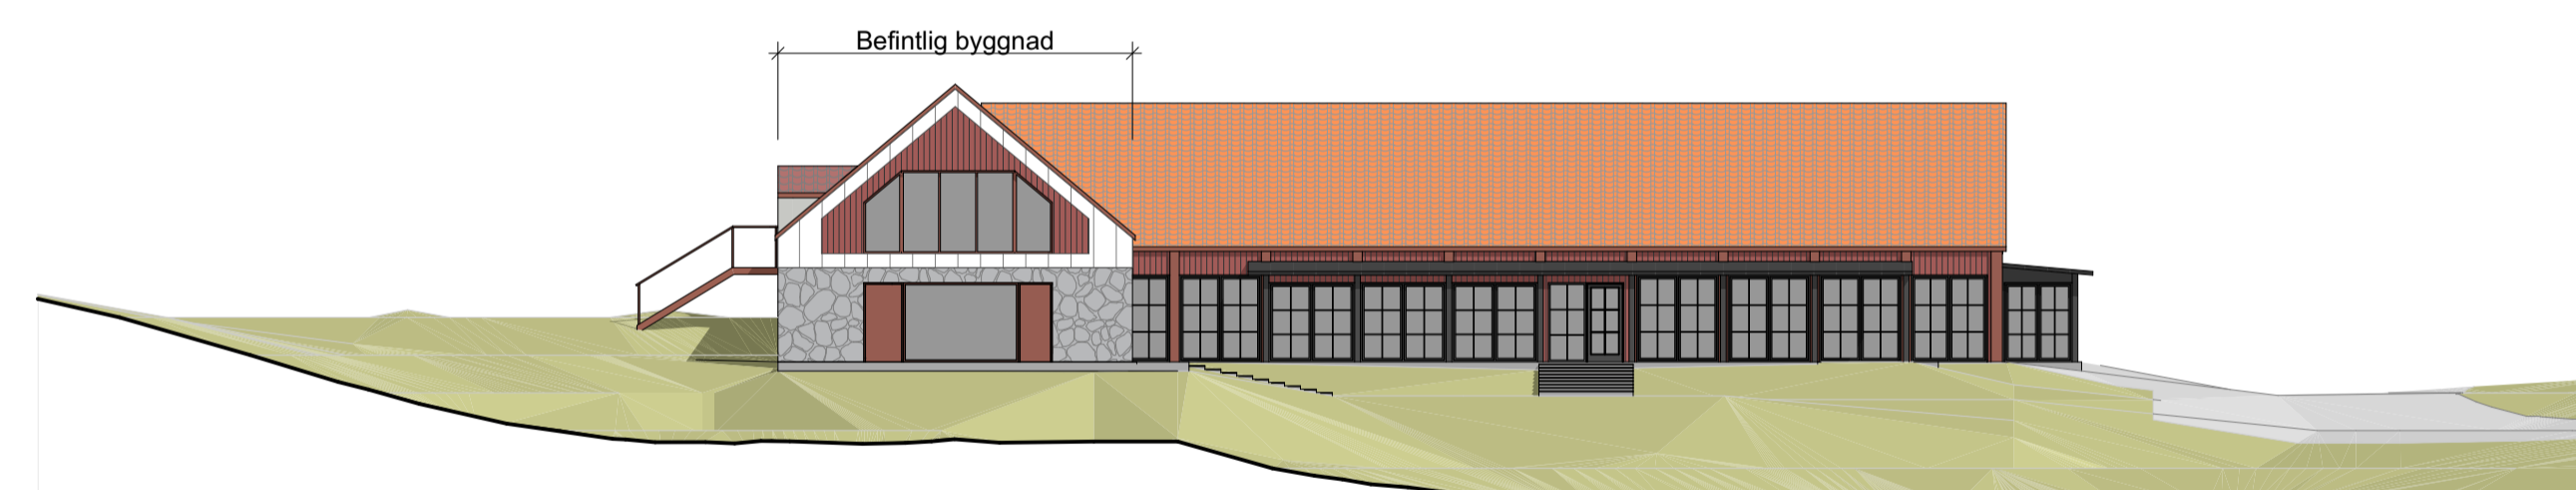

FÖRKLARINGAR

Alla mått i millimeter om ej annat anges.
Plushöjder anges i meter, RH2000.

Fasad mot söder innergård
1:200

Fasad mot norr innergård
1:200

Fasad spa mot söder
1:200

Fasad spa mot väster
1:200

Fasad spa mot öst
1:200

Fasad spa mot norr
1:200

BET	ÄNDRING AVSER	DATUM	Sign.
BYGGLOVSHANDLING			
Krusenberg Herrgård			
koncept™			
A	Koncept TM, 010-585 06 00		
K			
V			
E			
LUPPORAG NR	RITAD AV	HANDLÄGGARE	
SAKRU	DD/JAA/IFF	OP	
DATUM	ANSVARIG		
240516	Ulf Maxe		
Fasader, översikt i färg			
SKALA (A1)	A3=50%	NUMMER	BET
1:200		A-40-3-101	