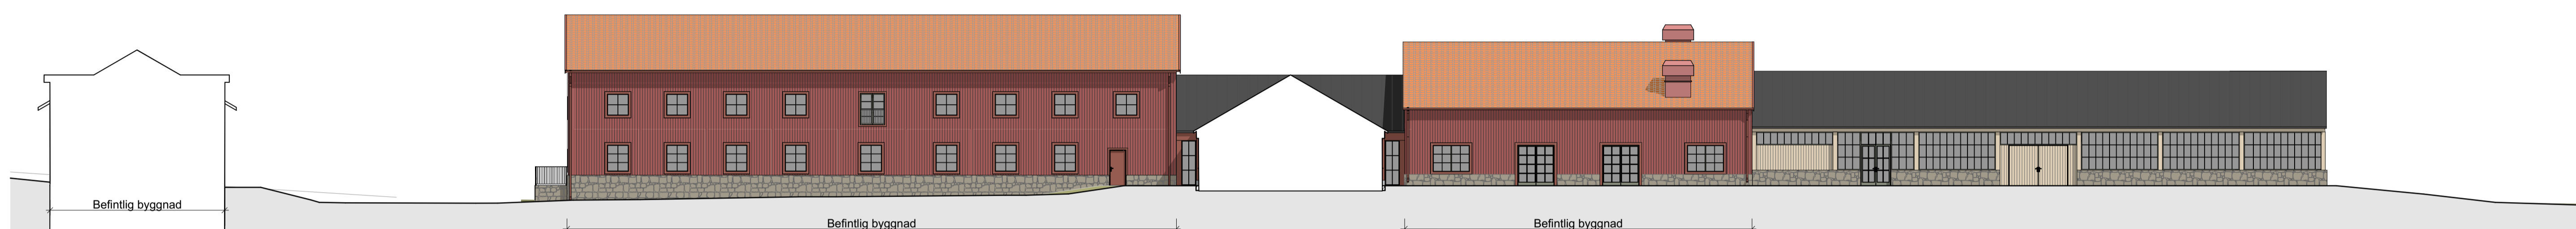

FÖRKLARINGAR

Alla mått i millimeter om ej annat anges.
Plushöjder anges i meter, RH2000.

Fasad mot söder innergård
1:200

Fasad mot norr innergård
1:200

Fasad spa mot söder
1:200

Fasad spa mot väster
1:200

Fasad spa mot öst
1:200

Fasad spa mot norr
1:200

BET	ÄNDRING AVSER	DATUM	Sign.
BYGGLOVSHANDLING			
Krusenberg Herrgård			
koncept™			
A	Koncept TM, 010-585 06 00		
K			
V			
E			
LUPPORAG NR	RITAD AV	HANDLÄGGARE	
SAKRU	DD/JAA/IFF	OP	
DATUM	ANSVARIG		
240516	Ulf Maxe		
Fasader, översikt i färg			
SKALA (A1)	A3=50%	NUMMER	BET
1:200		A-40-3-101	