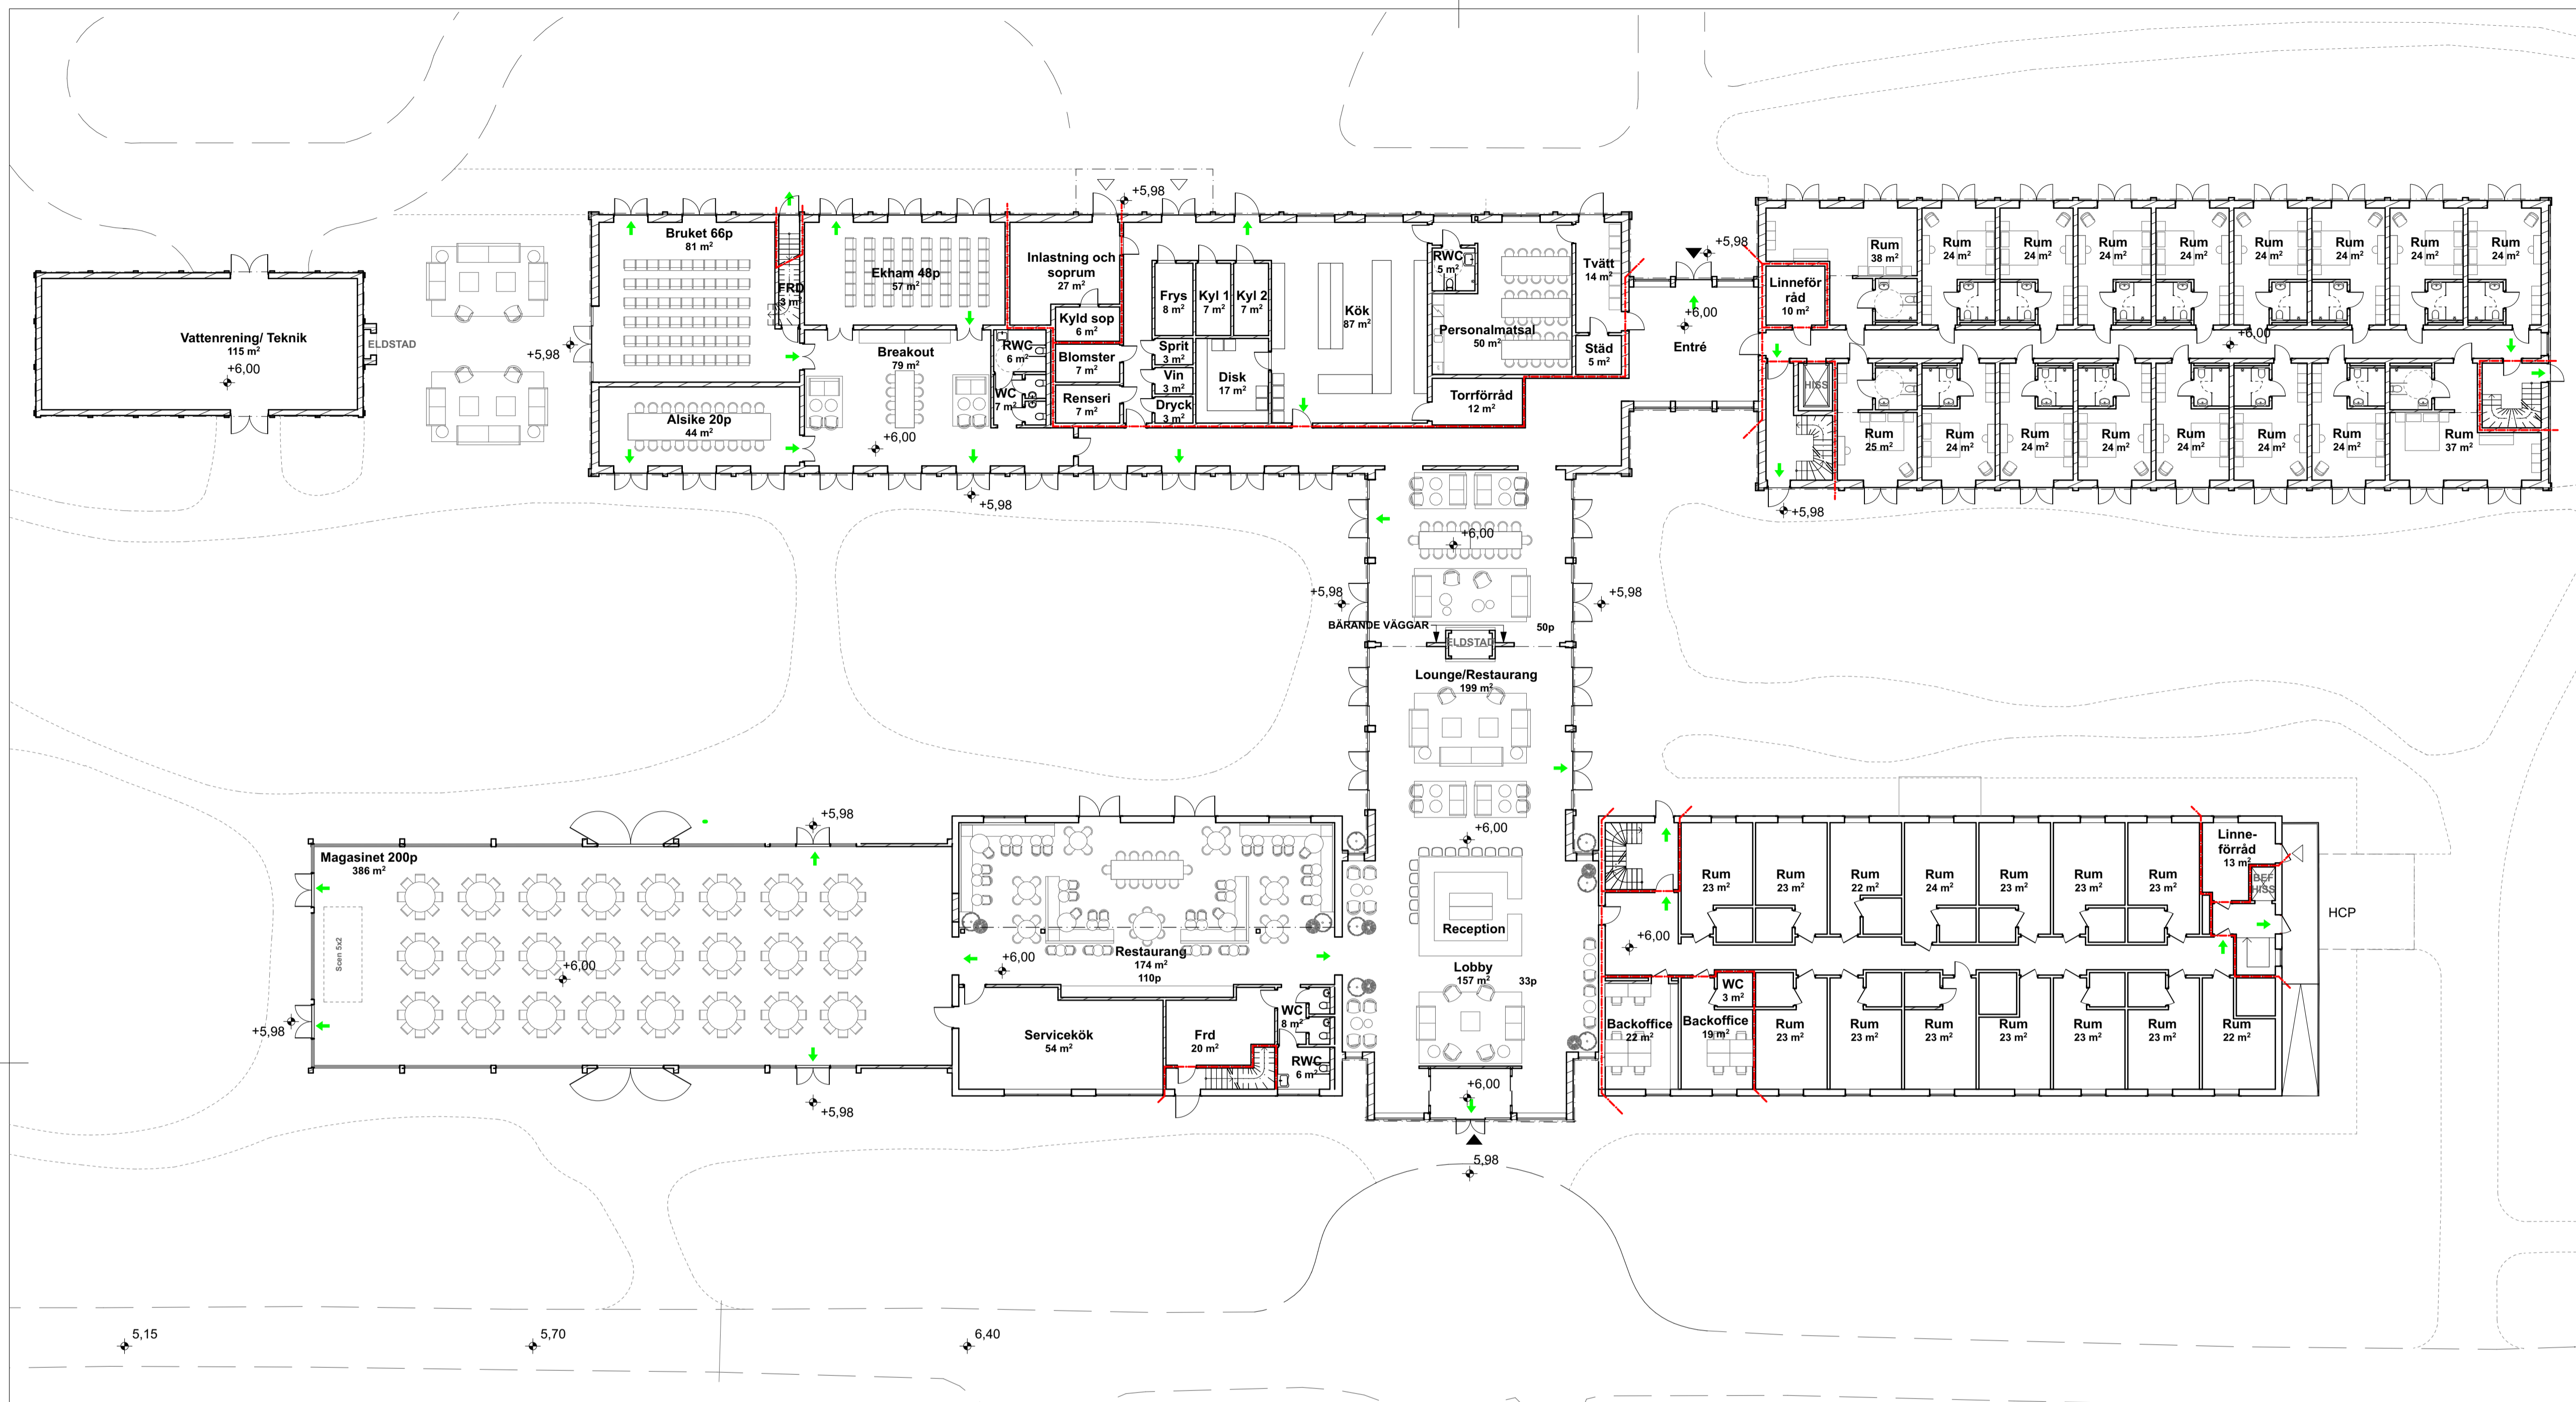

FÖRKLARINGAR

Alla mått i mm om ej annat anges.

- Befintliga väggar
- Nya väggar
- Entré
- Brandcellsgräns
- Utrymning

Summering hotellrum, samtliga våningar

Nytt
Standardrum: 76
Tillgängliga rum: 9

Bef
Standard: 30
HCP: 0

HÄNVISNINGAR

Se A-40-0-1050

BET	ÄNDRING AVSER	DATUM	Sign.
BYGGLOVSHANDLING			
Krusenberg Herrgård			
koncept™			
A	Koncept TM, 010-585 06 00		
K			
V			
E			
LUPPORAG NR	RITAD AV	HANDLAGGARE	
SAKRU	DD/JAA/FF	OP	
DATUM	ANSVARIG		
240314	Ulf Maxe		
Entréplan, översiktsplan			
SKALA (A1)	A3=50%	NUMMER	BET
1:200		A-40-0-1100	