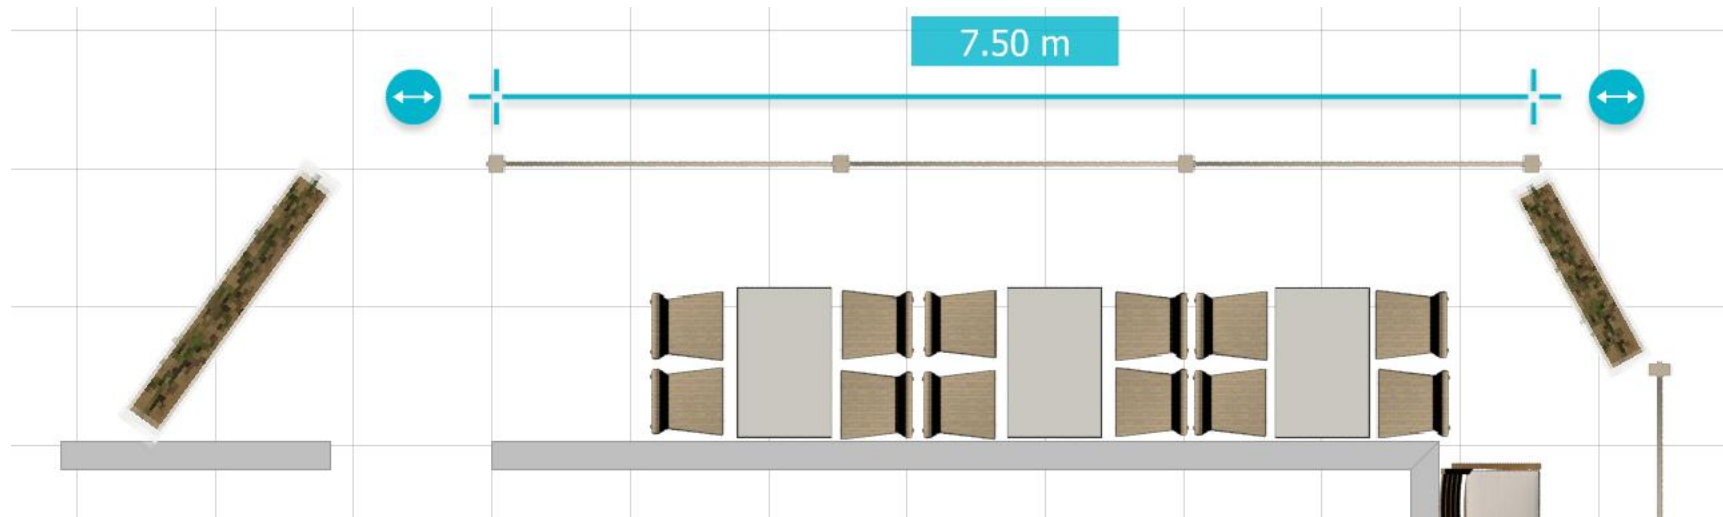

Avskärmning väster och öster staket
Söder 7,5m x 90cm (knopp + 6cm)
Väster 6.0m x 90cm (knopp + 6cm)

Söder

Väster

Öppning Söder Staffansvägen Plats för rullstolsburna i rött Knapp för dörröppning

Stolar och bord söder

3 bord (110x70) och 12stolar

Stolar och bord väster

Rygg mot butiken, 6stolar och 3bord.

Stol, bord, stol, stol, bord, stol, stol, bord, stol

Stolarna är: 63 x 75 x 74 cm (B x D x H)

Borden är: 65 x 55 x 30 cm (L x B x H)

Begränsning öster, syd/väster och väster

Med lite växter i för att få lite grönt

2st 240cm och 1st 160cm

Höjd 77cm + blommornas höjd. Tot: ca 90-100cm