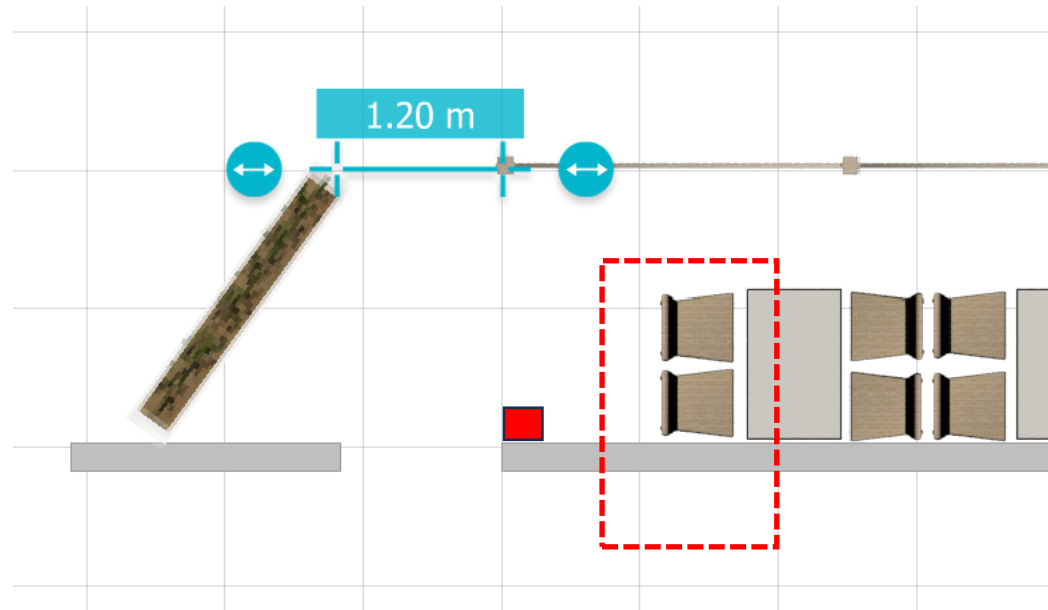

Avskärmning väster och öster staket
Söder 7,5m x 90cm (knopp + 6cm)
Väster 6.0m x 90cm (knopp + 6cm)

Söder

Väster

Öppning Söder Staffansvägen Plats för rullstolsburna i rött Knapp för dörröppning

Stolar och bord söder

3 bord (110x70) och 12stolar

Stolar och bord väster

Rygg mot butiken, 6stolar och 3bord.

Stol, bord, stol, stol, bord, stol, stol, bord, stol

Stolarna är: 63 x 75 x 74 cm (B x D x H)

Borden är: 65 x 55 x 30 cm (L x B x H)

Begränsning öster, syd/väster och väster

Med lite växter i för att få lite grönt

2st 240cm och 1st 160cm

Höjd 77cm + blommornas höjd. Tot: ca 90-100cm